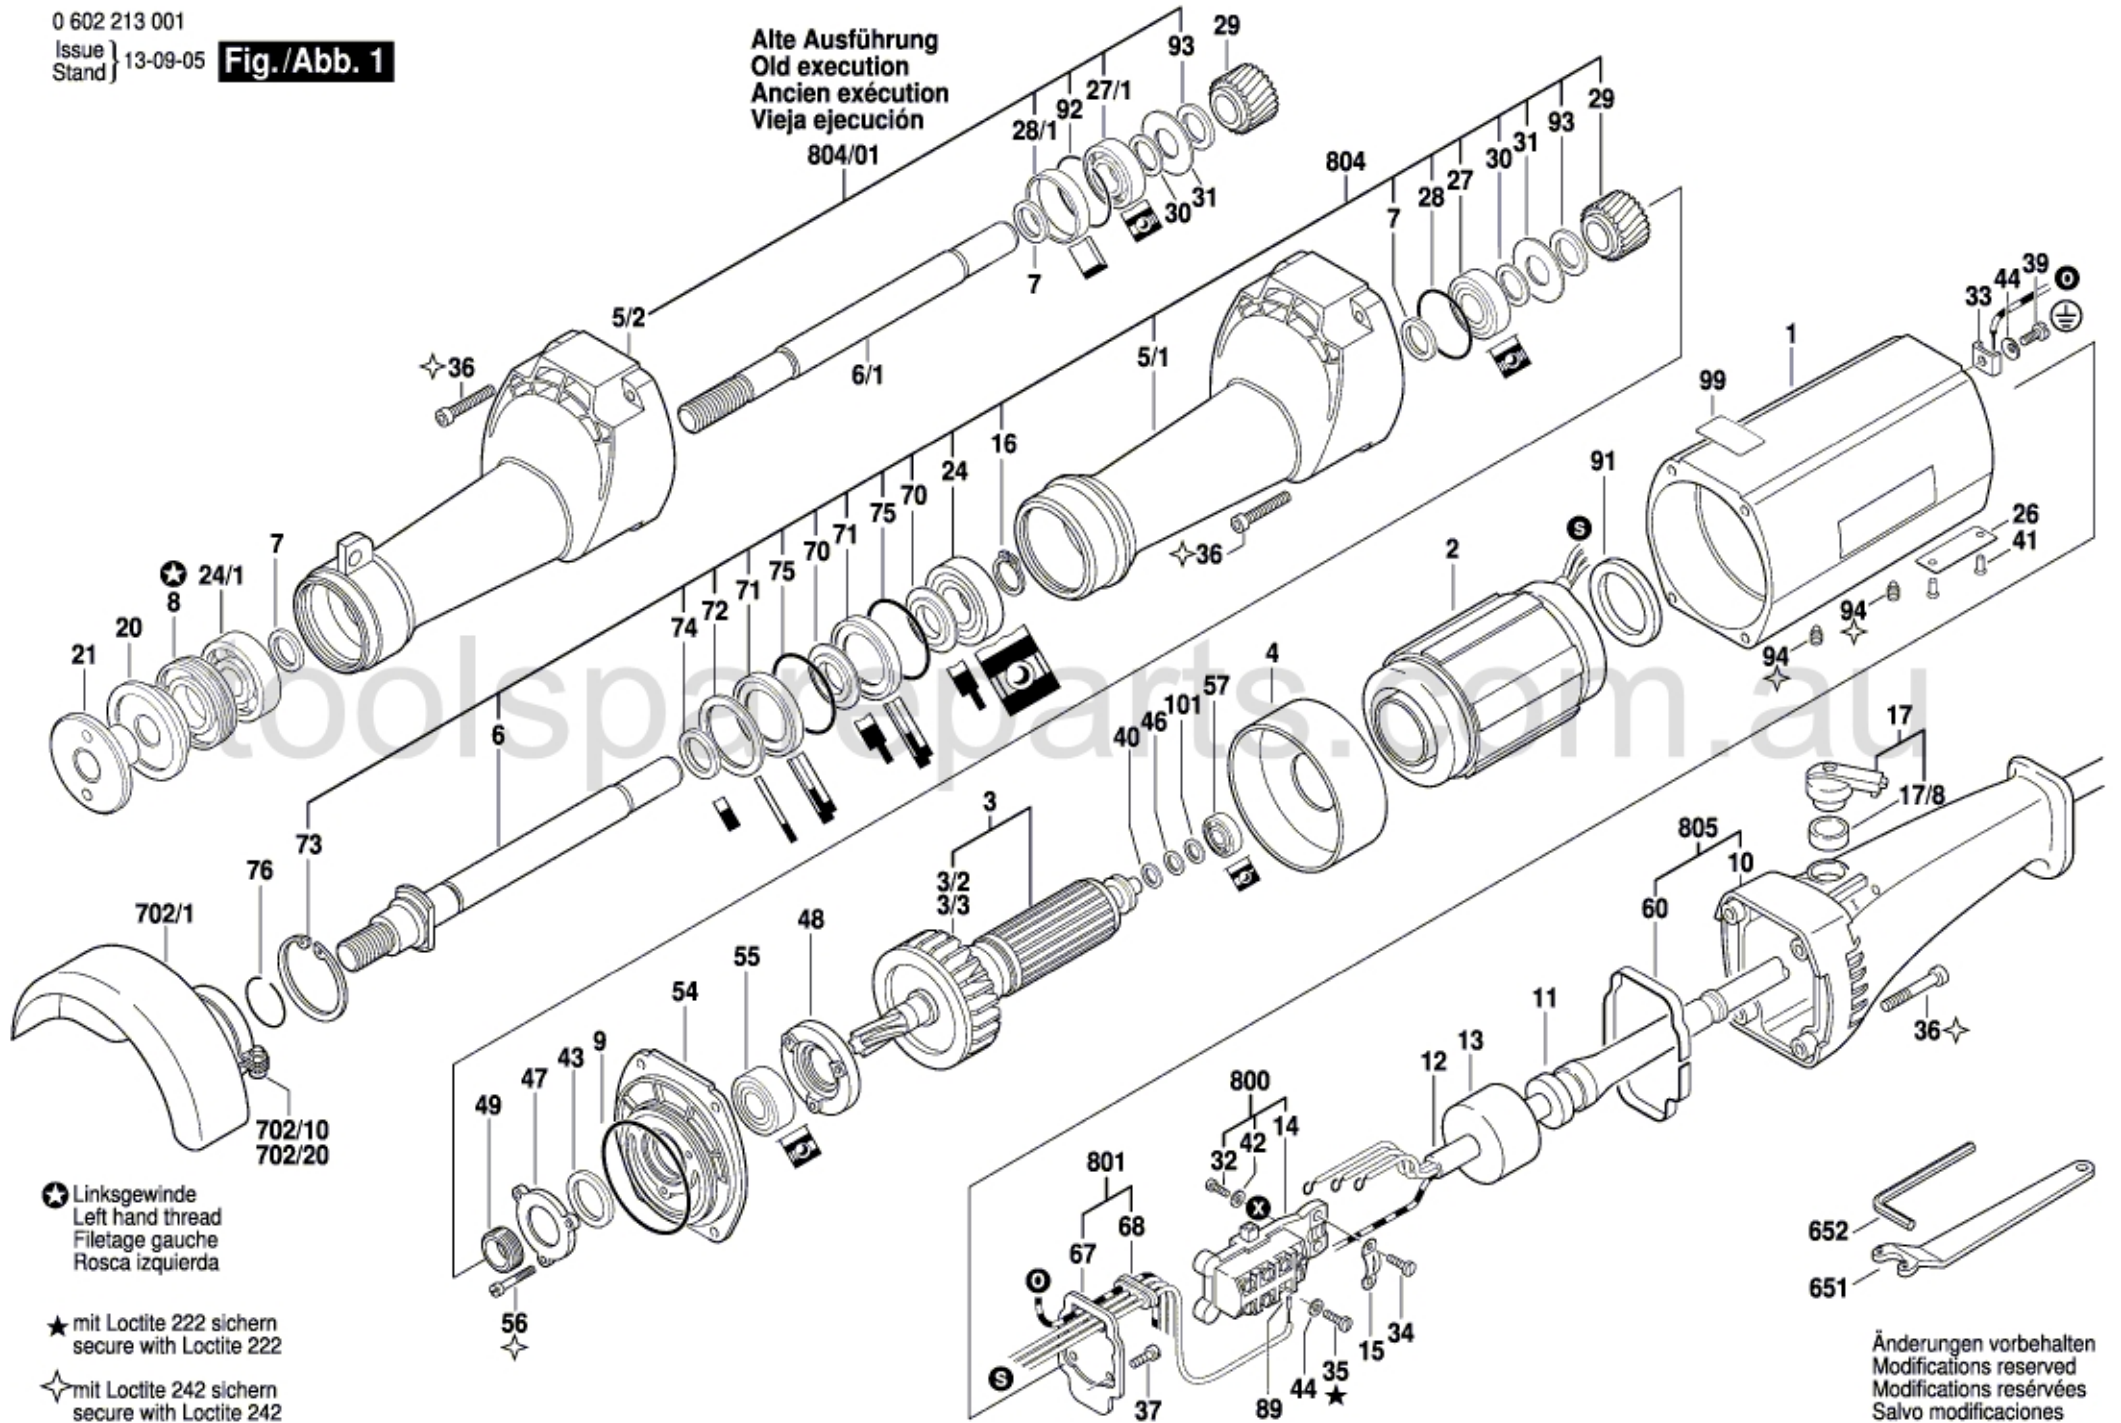

0 602 213 001

Issue } 13-09-05  
Stand }

**Fig./Abb. 1**

Alte Ausführung  
Old execution  
Ancien exécution  
Vieja ejecución  
804/01

⊛ Linksgewinde  
Left hand thread  
Filetage gauche  
Rosca izquierda

★ mit Loctite 222 sichern  
secure with Loctite 222

☆ mit Loctite 242 sichern  
secure with Loctite 242

652  
651

Änderungen vorbehalten  
Modifications reserved  
Modifications réservées  
Salvo modificaciones